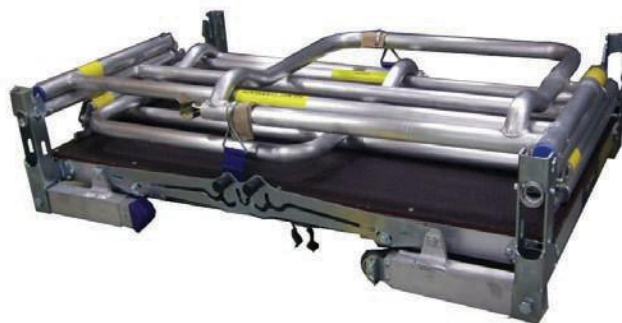

Deltadeck® GO

Deltadeck® GO utvecklades för att lösa särskilda krav från en av Storbritanniens ledande internationella byggföretag med många olika grenar. Deltadeck® GO ger kollektivt skydd vid lägre plattformshöjder, till skillnad från många andra arbetsplattformar som finns på marknaden. Med en lägre plattformshöjd än standard Delta Deltadeck® har Deltadeck® GO många av funktionerna och fördelarna hos Deltadeck®.

Kompakta mått tillåter enkel transport och förvaring (den kan transporteras i bagageutrymmet på de flesta bilar). Lätt och enkel att montera och demontera, Deltadeck® GO nås från båda sidorna av plattformen. Heltäckande räcken i korrekt höjd som automatiskt reses vid alla höjder av plattformar.

- En komplett enhet - inga komponenter som försvinner, skadas eller glöms bort vid montering
- Flera arbetshöjder - max. arbetshöjd 2.6m
- Säkerhetsbelastning 200kg - testad och betygssatt enligt BS EN 1004.
- Passar i hopfällbart skick genom en standard 2fot 9tum dörrkarm
- Tillverkas enligt BS EN ISO 9001-2008 kvalitetssystem

Dimensioner

Helt monterad H x B x L:

1530mm x 760mm x 1120mm

Hopvikt H x B x L:

310mm x 760mm x 1120mm

Vikt

22.7kg

Plattform, Höjd

Min. 300mm

Max. 500mm

Plattform, Bredd

600mm